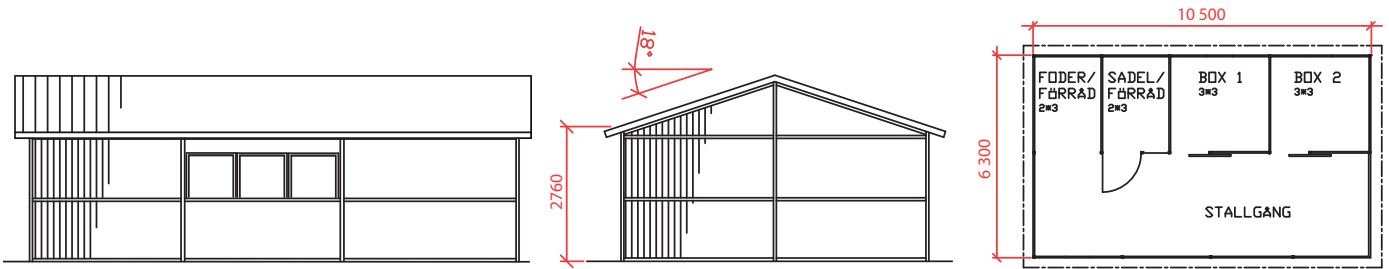

# Stall Mini

Det lilla stallet för dig som har 2-5 hästar. Det är många som bara har behov av ett litet stall för man vill ha sina hästar hemma. Vi har fått förfrågan många gånger och därför designade vi Stall Mini, perfekt för dig som har 2-5 hästar. Stall Mini har förutom boxar en sadelkammare med låsbar dörr och ett foderutrymme. Eftersom vi vet att alla har en egen önskan om hur stallet ska planeras ger vi er möjlighet att i hög grad påverka hur just ert stall ska se ut. Därför har vi sett till att det finns många tillval.

## Stall Mini

Standardutförandet är enligt brittisk design med öppen lösning på framsidan, storleken på stallet är 10x6 meter med 2 boxar som är 3x3 meter med väggar som är 2,25 meter med eller utan galler. Det finns också en sadelkammare på 2x3 meter med låsbar dörr och ett foderutrymme utan frontsektion, på 2x3 meter. Boxarna kan också fås i 3x3,5 meter och 3x4 meter. Stallgången är 3 meter djup. Vi har valt att lägga boxar och andra utrymmen längsmed bakväggen och får då en luftig stallgång på nära 30 m<sup>2</sup> i standardutförandet. Invändig takhöjd är 2,76 meter.

## Materialbeskrivning

- Limträbalk tillkommer beroende på vilken snözon ni har enl. EKS11.
- Sadeltak med bärande träreglar och läkt, komplett med TP 20 takplåt inkl. kondensskydd samt förhöjd ventileradnockplåt.
- Väggyllning av obehandlad, släthyvlad och spontad granplank T<sub>j</sub>=43 mm.
- Isolerad sadelkammardörr bredd 1,0 meter Höjd 2,1 meter.
- Yttre bärande stolpar 60x60x2 mm.
- Mittre bärande stolpar 70x70x3 mm.
- U-profiler 40X50X40X3 mm.
- Boxinredning med rör- eller rutnätsgaller.
- Skjutdörr med öppningsbart galler.

## Tillval

- Stall 1,3x2,3 meter eller Par-dörr 2,5x2,3 meter med eller utan hästdelning.
- Öppningsbara stålfönster raka eller välvda med dubbelglas & galler.
- Ljusinsläpp i tak med kondensskydd.

Garanti enligt konsumentköplagen.