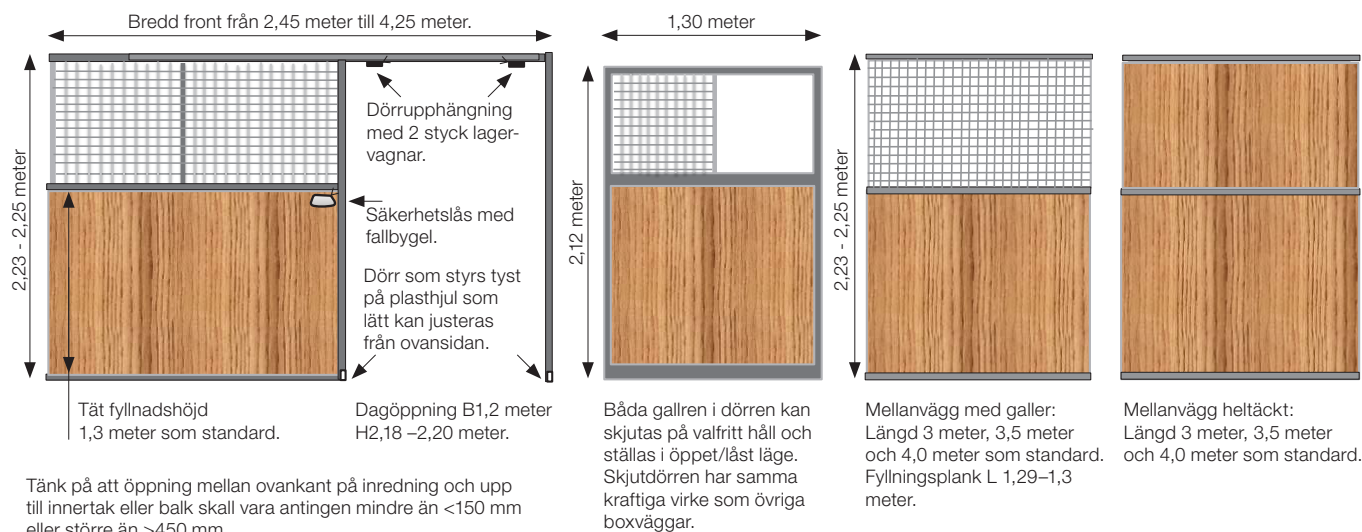

Stallinredning Safe

Stallinredning Safe

Materialbeskrivning Vägg och Frontsystem

- Varmgalvaniserat stål till ramar och profiler.
- Öppningsbart gallret i skjuddörr (standard).
- Justerbara dörr-styrningar med nylonhjul.
- Gallrets övre balk KKR 50x50x2 mm.
- Gallrets undre U-profil 40x50x40x3 mm.
- Golv U-profil 40x50x40x3 mm.
- Tråddiameter 5 mm.
- Fria öppningar.
- Dörrupphängning med 2 styck lagervagnar med vardera 4 styck rullager, hängande i c-skene L=2390 mm T=2,5 mm.
- Säkerhetslås med fallbygel.
- Fyllningar:
 - Gran, obehandlad släthyvlat spontad T=43 mm x 135 mm.
 - Plastplank av återvunnen plast T=32 mm x 138 mm.
 - Övriga träslag på begäran.

Modulanpassade gallret finns som standard i bredderna:

- B1000 mm x H880 mm
- B750 mm x H880 mm
- B500 mm x H880 mm
- B880 mm x H1000 mm
- B880 mm x H750 mm
- B880 mm x H500 mm

Garanti enligt konsumentköplagen.