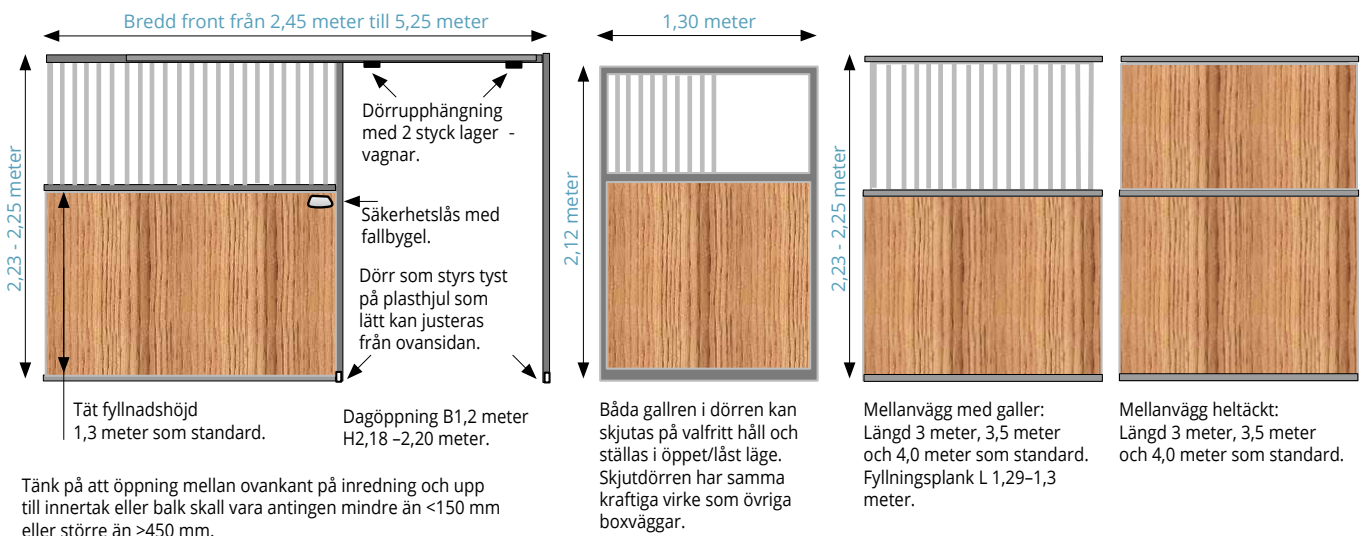

Stallinredning STABIL

Stallinredning Stabil är både tyst och hållbar

Vägg och frontsystem med rejäla galler i skjuddörar och mellanväggar.

MATERIALBESKRIVNING:

- Varmgalvaniserat stål till ramar och profiler.
- Öppningsbart galler i skjuddörr (standard).
- Justerbara dörr-styrningar med nylonhjul.
- Gallrets övre balk KKR 50x50x2 mm.
- Gallrets undre U-profil 40x50x40x3 mm.
- Golv U-profil 40x50x40x3 mm.
- Rörgaller Frontvägg 25x2,5 mm.
- Fria öppningar.
- Dörrupphängning med 2 styck lagervagnar med vardera 4 styck rullager, hängande i c-skena L=2390 mm Tj=2,5 mm.
- Säkerhetslås med fallbygel.
- Fyllningar:
 - Gran, obehandlad släthyvld spontad Tj=43 mm x 135 mm.
 - Plastplank av återvunnen plast Tj=32 mm x 138 mm.
 - Övriga träslag på begäran.