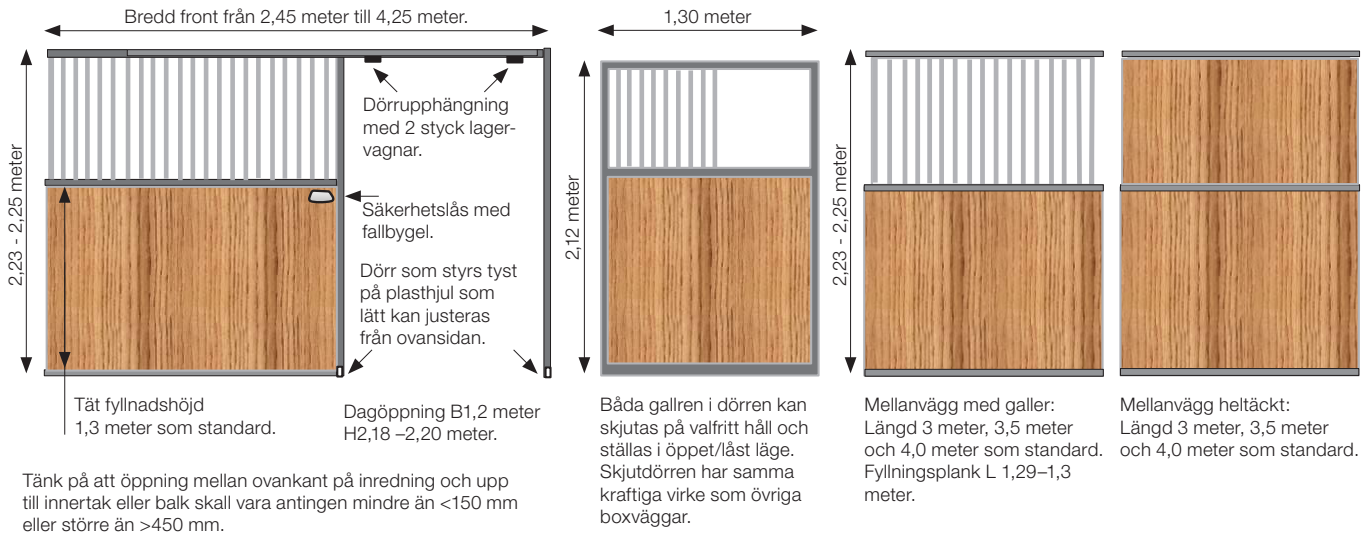

Stallinredning Stabil

Stallinredning Stabil

Materialbeskrivning Vägg och Frontsystem

- Varmgalvaniserat stål till ramar och profiler.
- Öppningsbart gallrer i skjutdörr (standard).
- Justerbara dörr-styrningar med nylonhjul.
- Gallrets övre balk KKR 50x50x2 mm.
- Gallrets undre U-profil 40x50x40x3 mm.
- Golv U-profil 40x50x40x3 mm.
- Rörgaller Frontvägg 25x2,5 mm.
- Fria öppningar.
- Dörrupphängning med 2 styck lagervagnar med vardera 4 styck rullager, hängande i c-skena L=2390 mm T=2,5 mm.
- Säkerhetslås med fallbygel.
- Fyllningar:
 - Gran, obehandlad släthyvlat spontad T=43 mm x 135 mm.
 - Plastplank av återvunnen plast T=32 mm x 138 mm.
 - Övriga träslag på begäran.