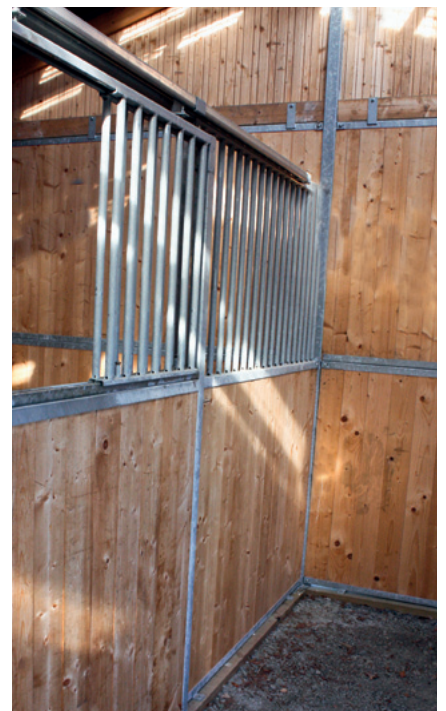

Boxar som både du och dina hästar trivs med

uteboxen.se