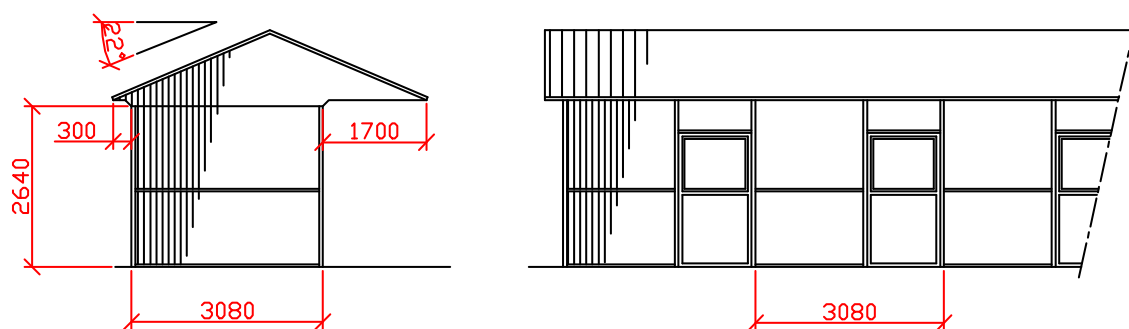

Utebox Classic

Detta är vår utebox med den klassiska designen. Sadeltak som ger stallutseendet har ett utstick på hela 170 cm fram. Det ger en behaglig skugga för dina hästar och skyddar mot regn och snö. Eftersom det är byggt i sektioner kan du förlänga ditt stall senare.

Utebox Classic

Taket består av ett sadeltak med överskjutande tak framtill med 1,7 meter som standard, baktill 30 cm. Uteplatsen skyddar mot regn och rusk. Taklutning 22° lägsta höjd 2640 mm inv. mått. Taket består av takstolar och läkt med svart plåt TP20, kondensskyddad. Enkelt att isolera om så önskas.

Mellan boxarna kan du välja mellanväggar med plank inklusive galler, alternativt heltäckt upp till 2,20 meter.

Materialbeskrivning

- Allt obehandlat trämaterial C24 klassificerat.
- Bärande stolpar 60x60x2 mm.
- U-profiler 40x50x40x3 mm.
- Träfyllnad: Hyvlad spåntad granplank 43x135 mm.
- Takbeklädnad: Taket består av kompletta takstolar och läkt med svart plåt TP20, kondensskyddad.
- Ytbehandling: Allt stål är varmgalvaniserat. Träfyllnad obehandlad.
- Boxarna finnes i storlekar: 3x3 m, 3x3,5 m, 3x4 m.